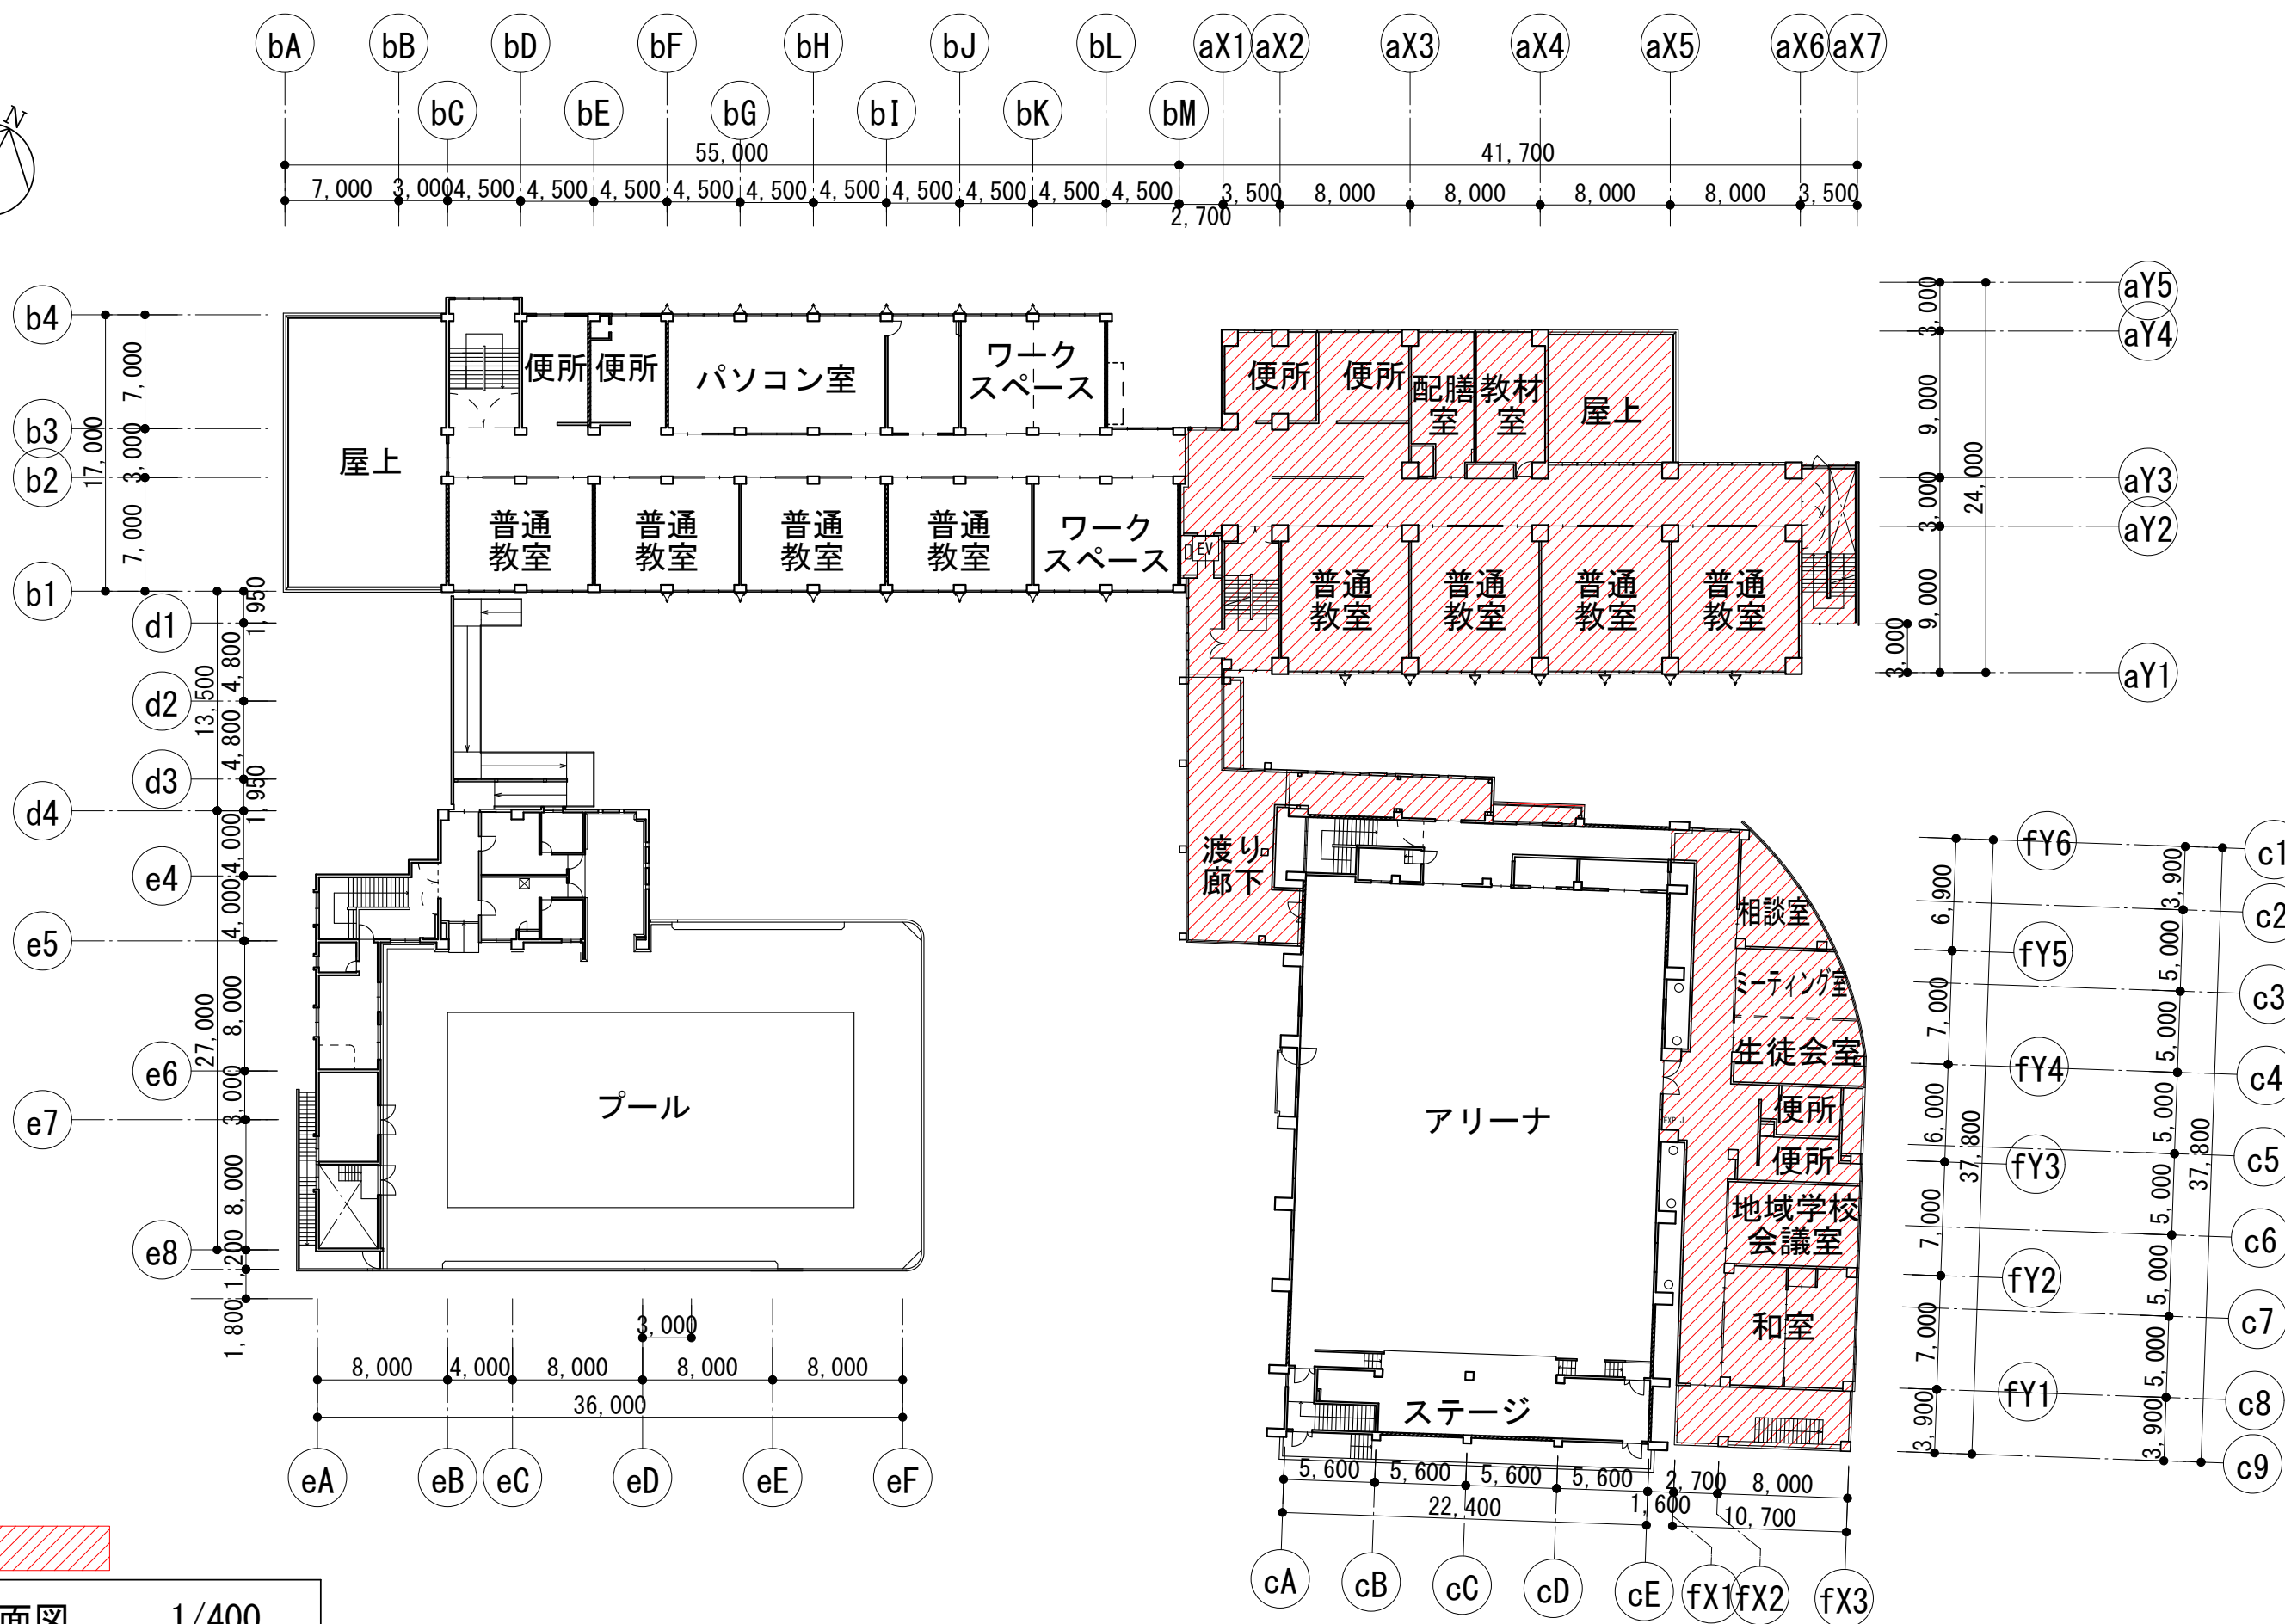

建設地
住居表示：世田谷区新町一丁目26番29号
地名地番：世田谷区新町一丁目36番地他

案内図 1/5000

現況配置図 1/1000

除却建築物 

配置図 1/1000

増築建築物 

増築建築物 2階平面図 1/400

①南立面図 1/400

②東立面図 1/400

③北立面図 1/400

④西立面図 1/400