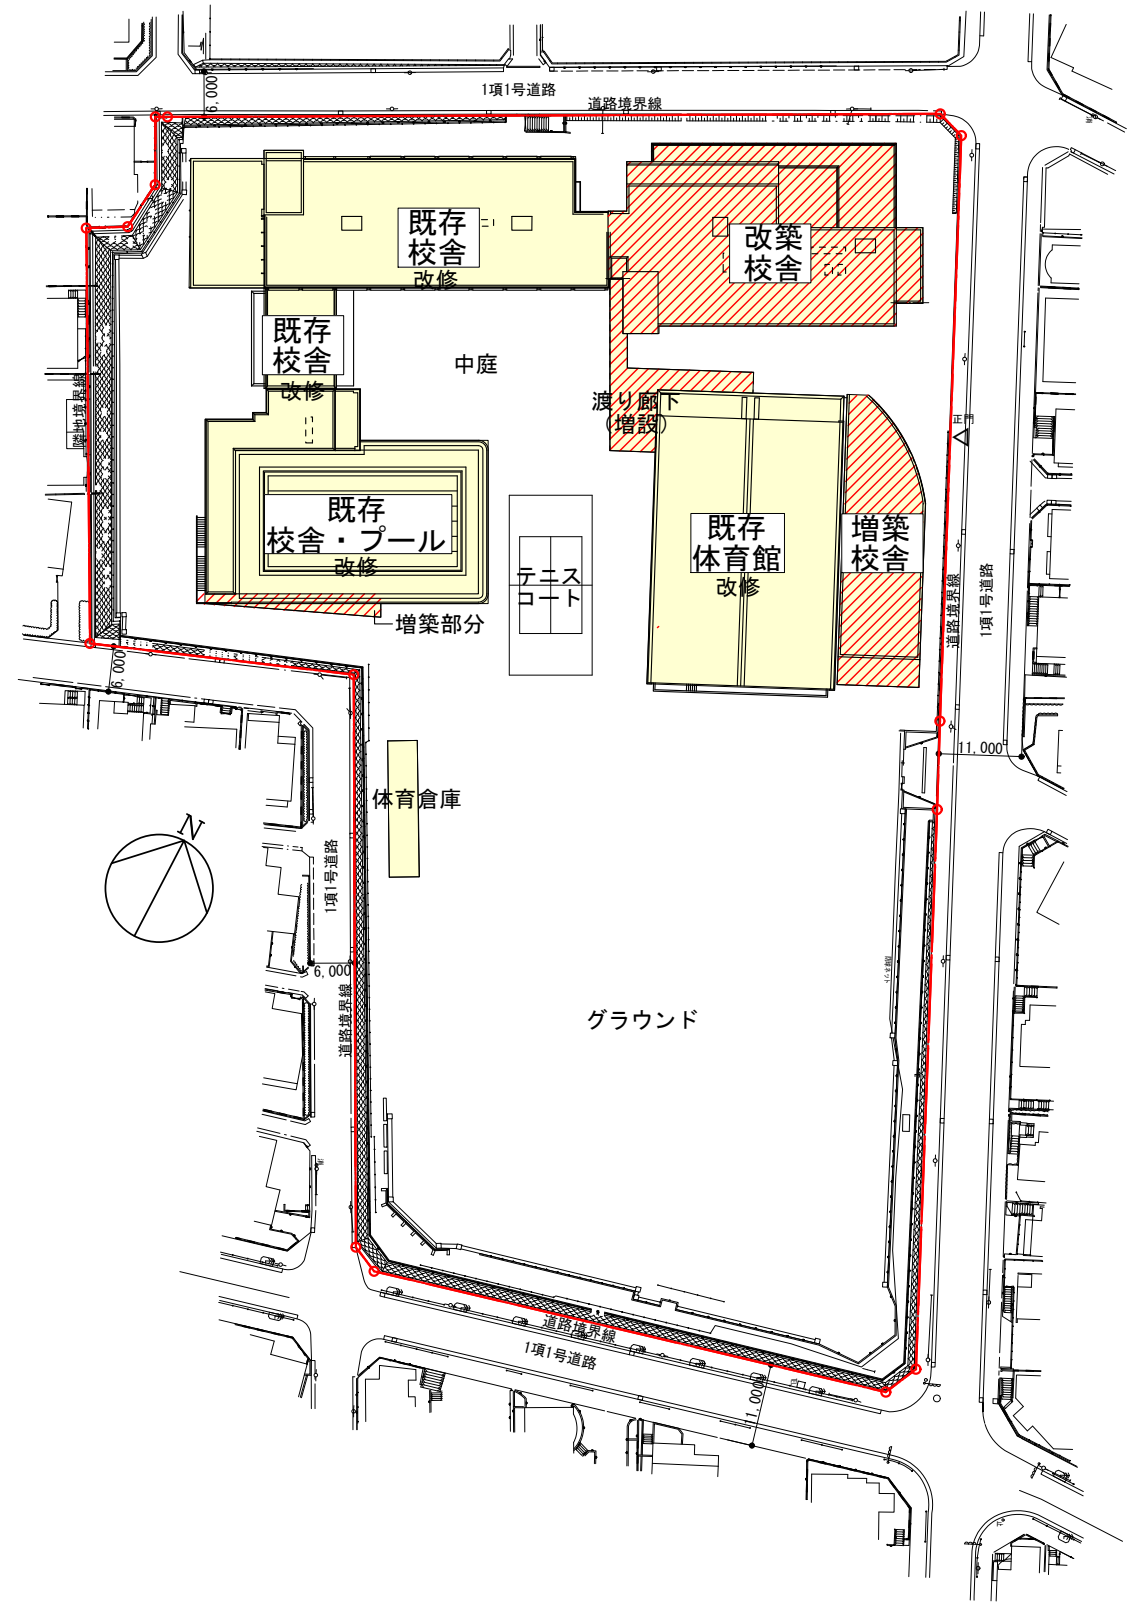

建設地
住居表示：世田谷区新町一丁目26番29号
地名地番：世田谷区新町一丁目36番地他

案内図 1/5000

現況配置図 1/1000

除却建築物 

配置図 1/1000

増築建築物 

増築建築物 2階平面図 1/400

①南立面図 1/400

②東立面図 1/400

③北立面図 1/400

④西立面図 1/400