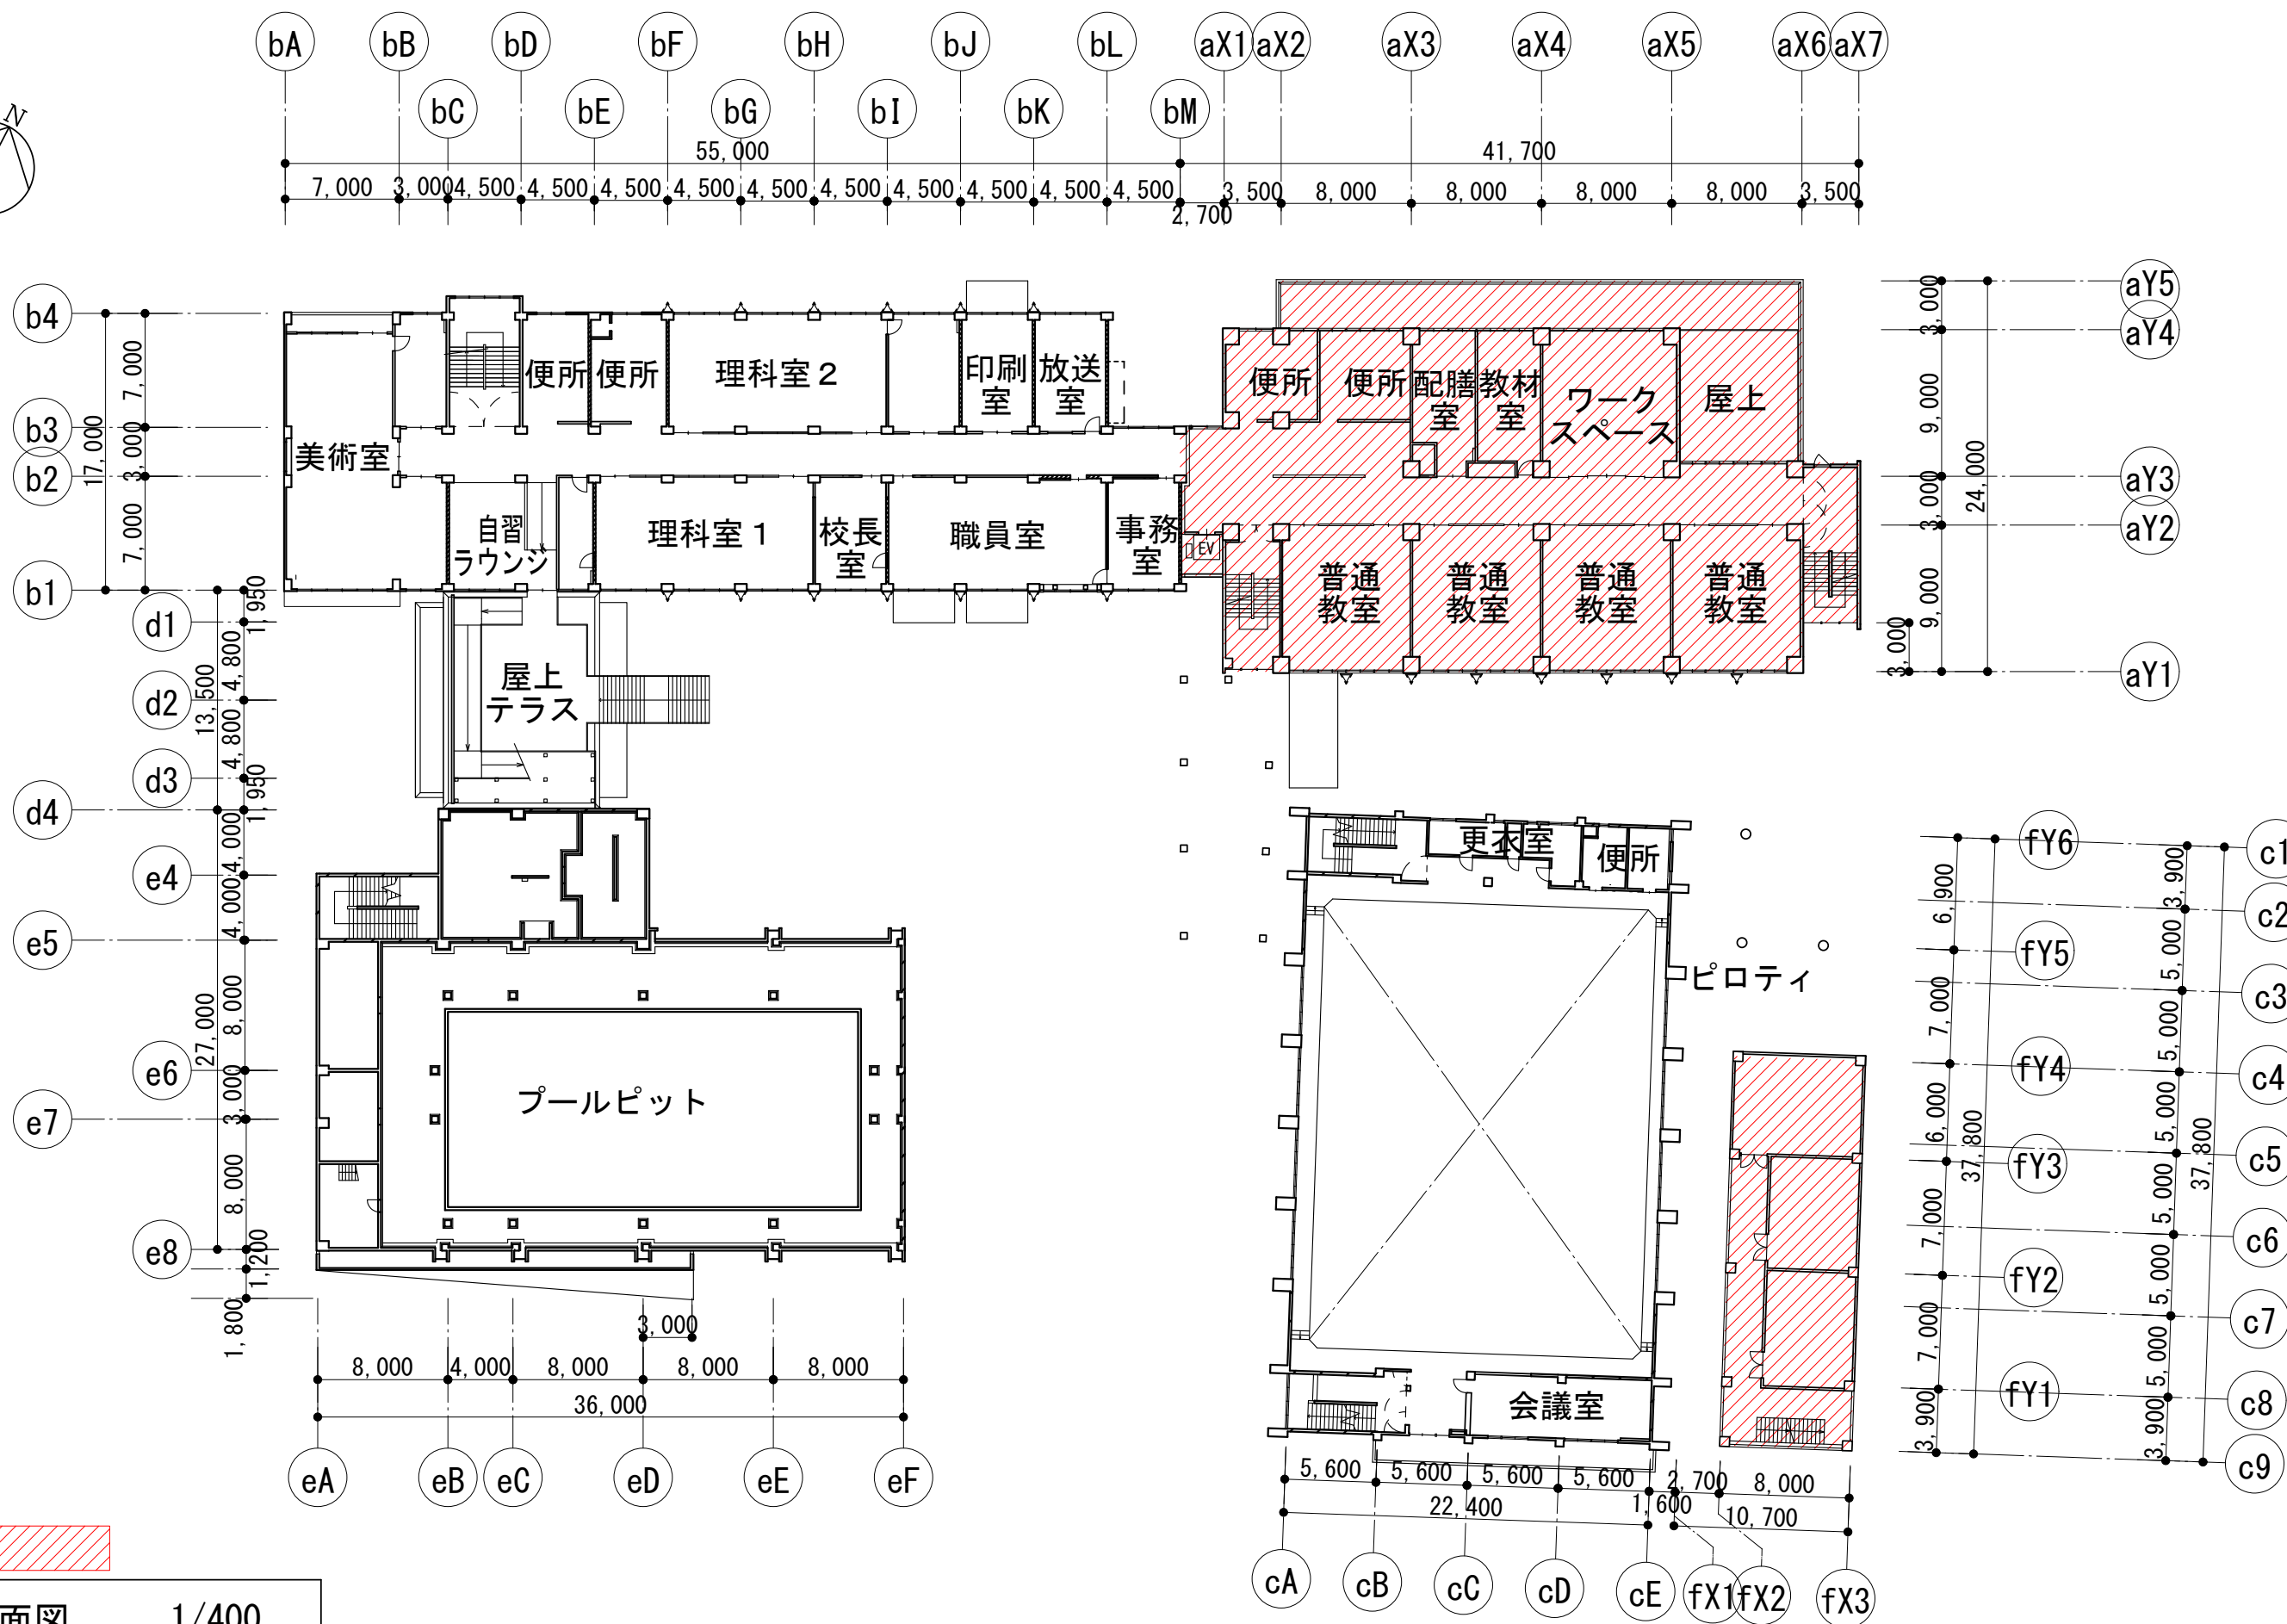

建設地
住居表示：世田谷区新町一丁目26番29号
地名地番：世田谷区新町一丁目36番地他

案内図 1/5000

現況配置図 1/1000

除却建築物 

配置図 1/1000

増築建築物 

増築建築物 2階平面図 1/400

①南立面図 1/400

②東立面図 1/400

③北立面図 1/400

④西立面図 1/400