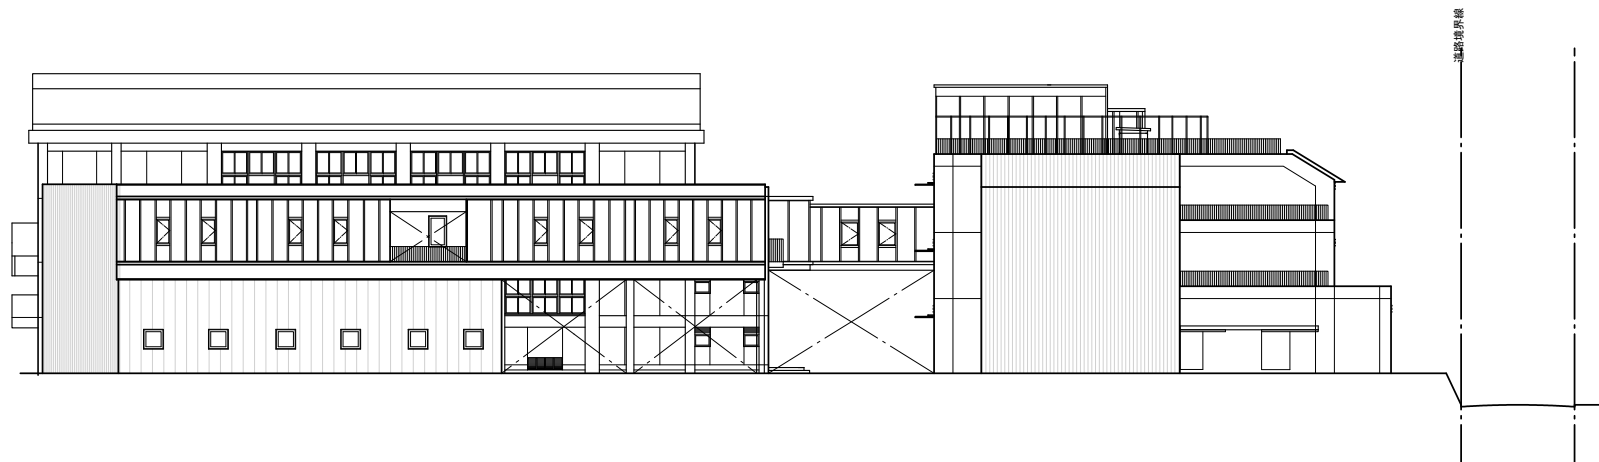

建設地
住居表示：世田谷区新町一丁目26番29号
地名地番：世田谷区新町一丁目36番地他

案内図 1/5000

現況配置図 1/1000

除却建築物 

配置図 1/1000

増築建築物 

増築建築物 2階平面図 1/400

①南立面図 1/400

②東立面図 1/400

③北立面図 1/400

④西立面図 1/400