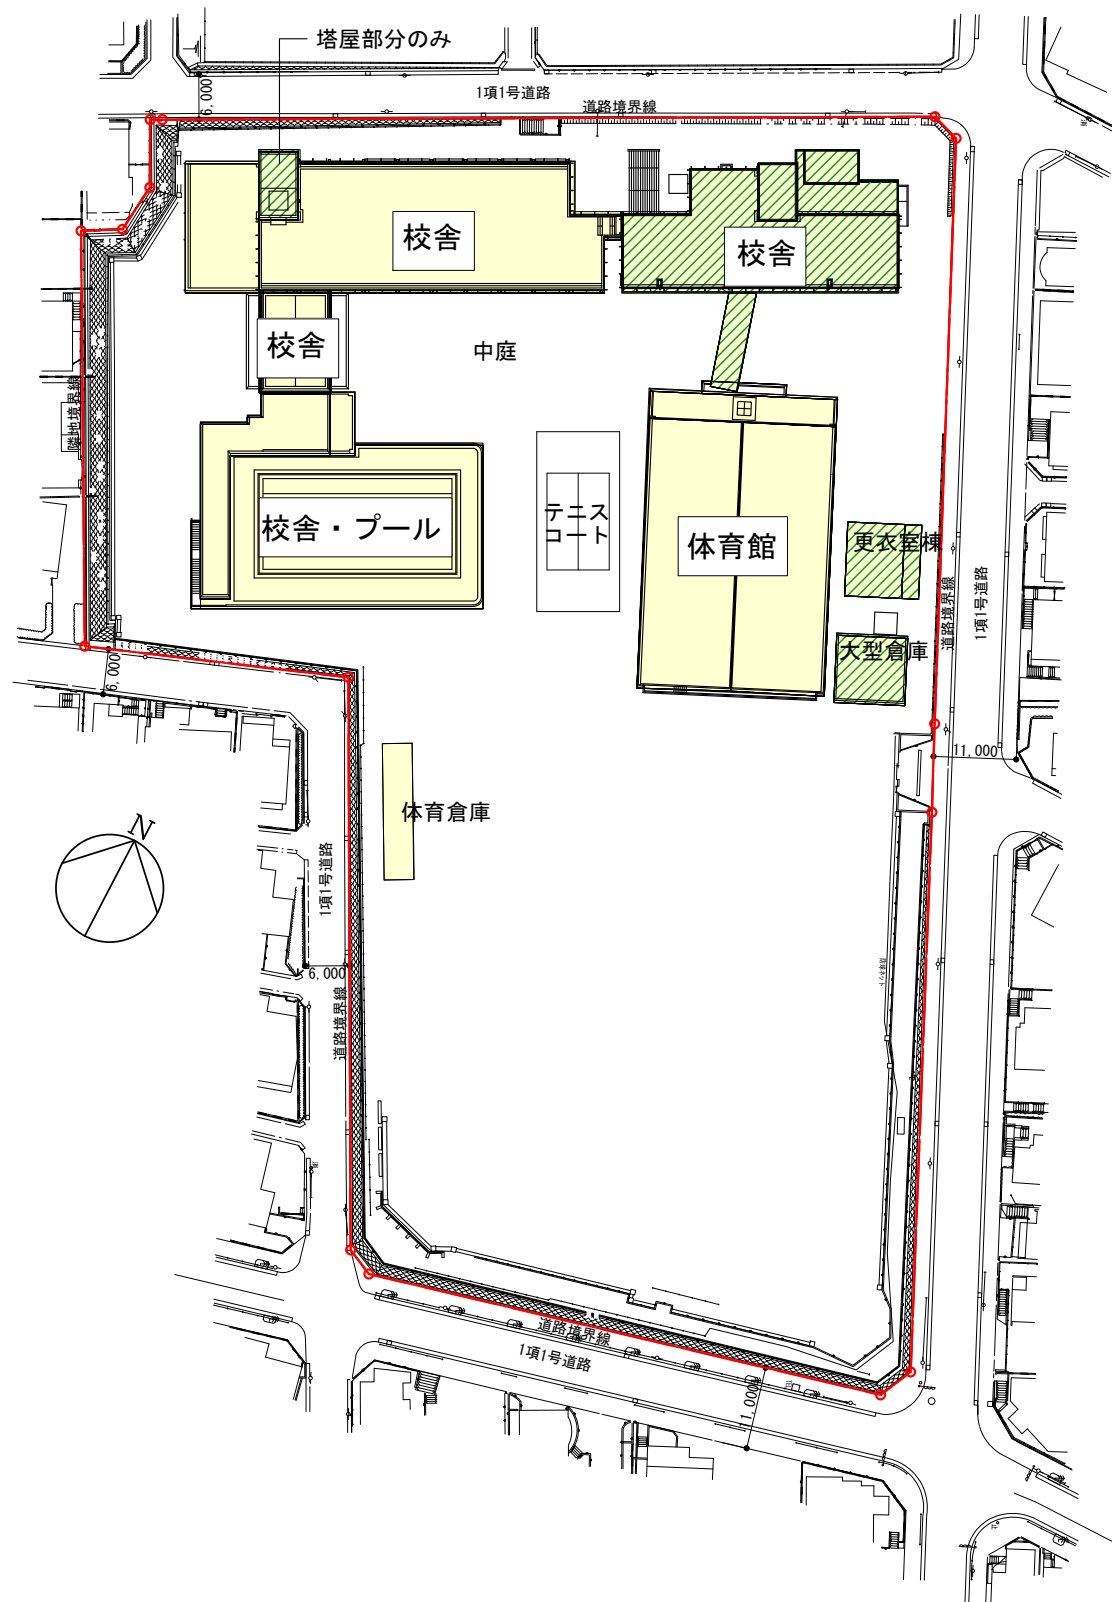

建設地
住居表示：世田谷区新町一丁目26番29号
地名地番：世田谷区新町一丁目36番地他

案内図 1/5000

現況配置図 1/1000

除却建築物 

配置図 1/1000

増築建築物 

増築建築物 2階平面図 1/400

①南立面図 1/400

②東立面図 1/400

③北立面図 1/400

④西立面図 1/400