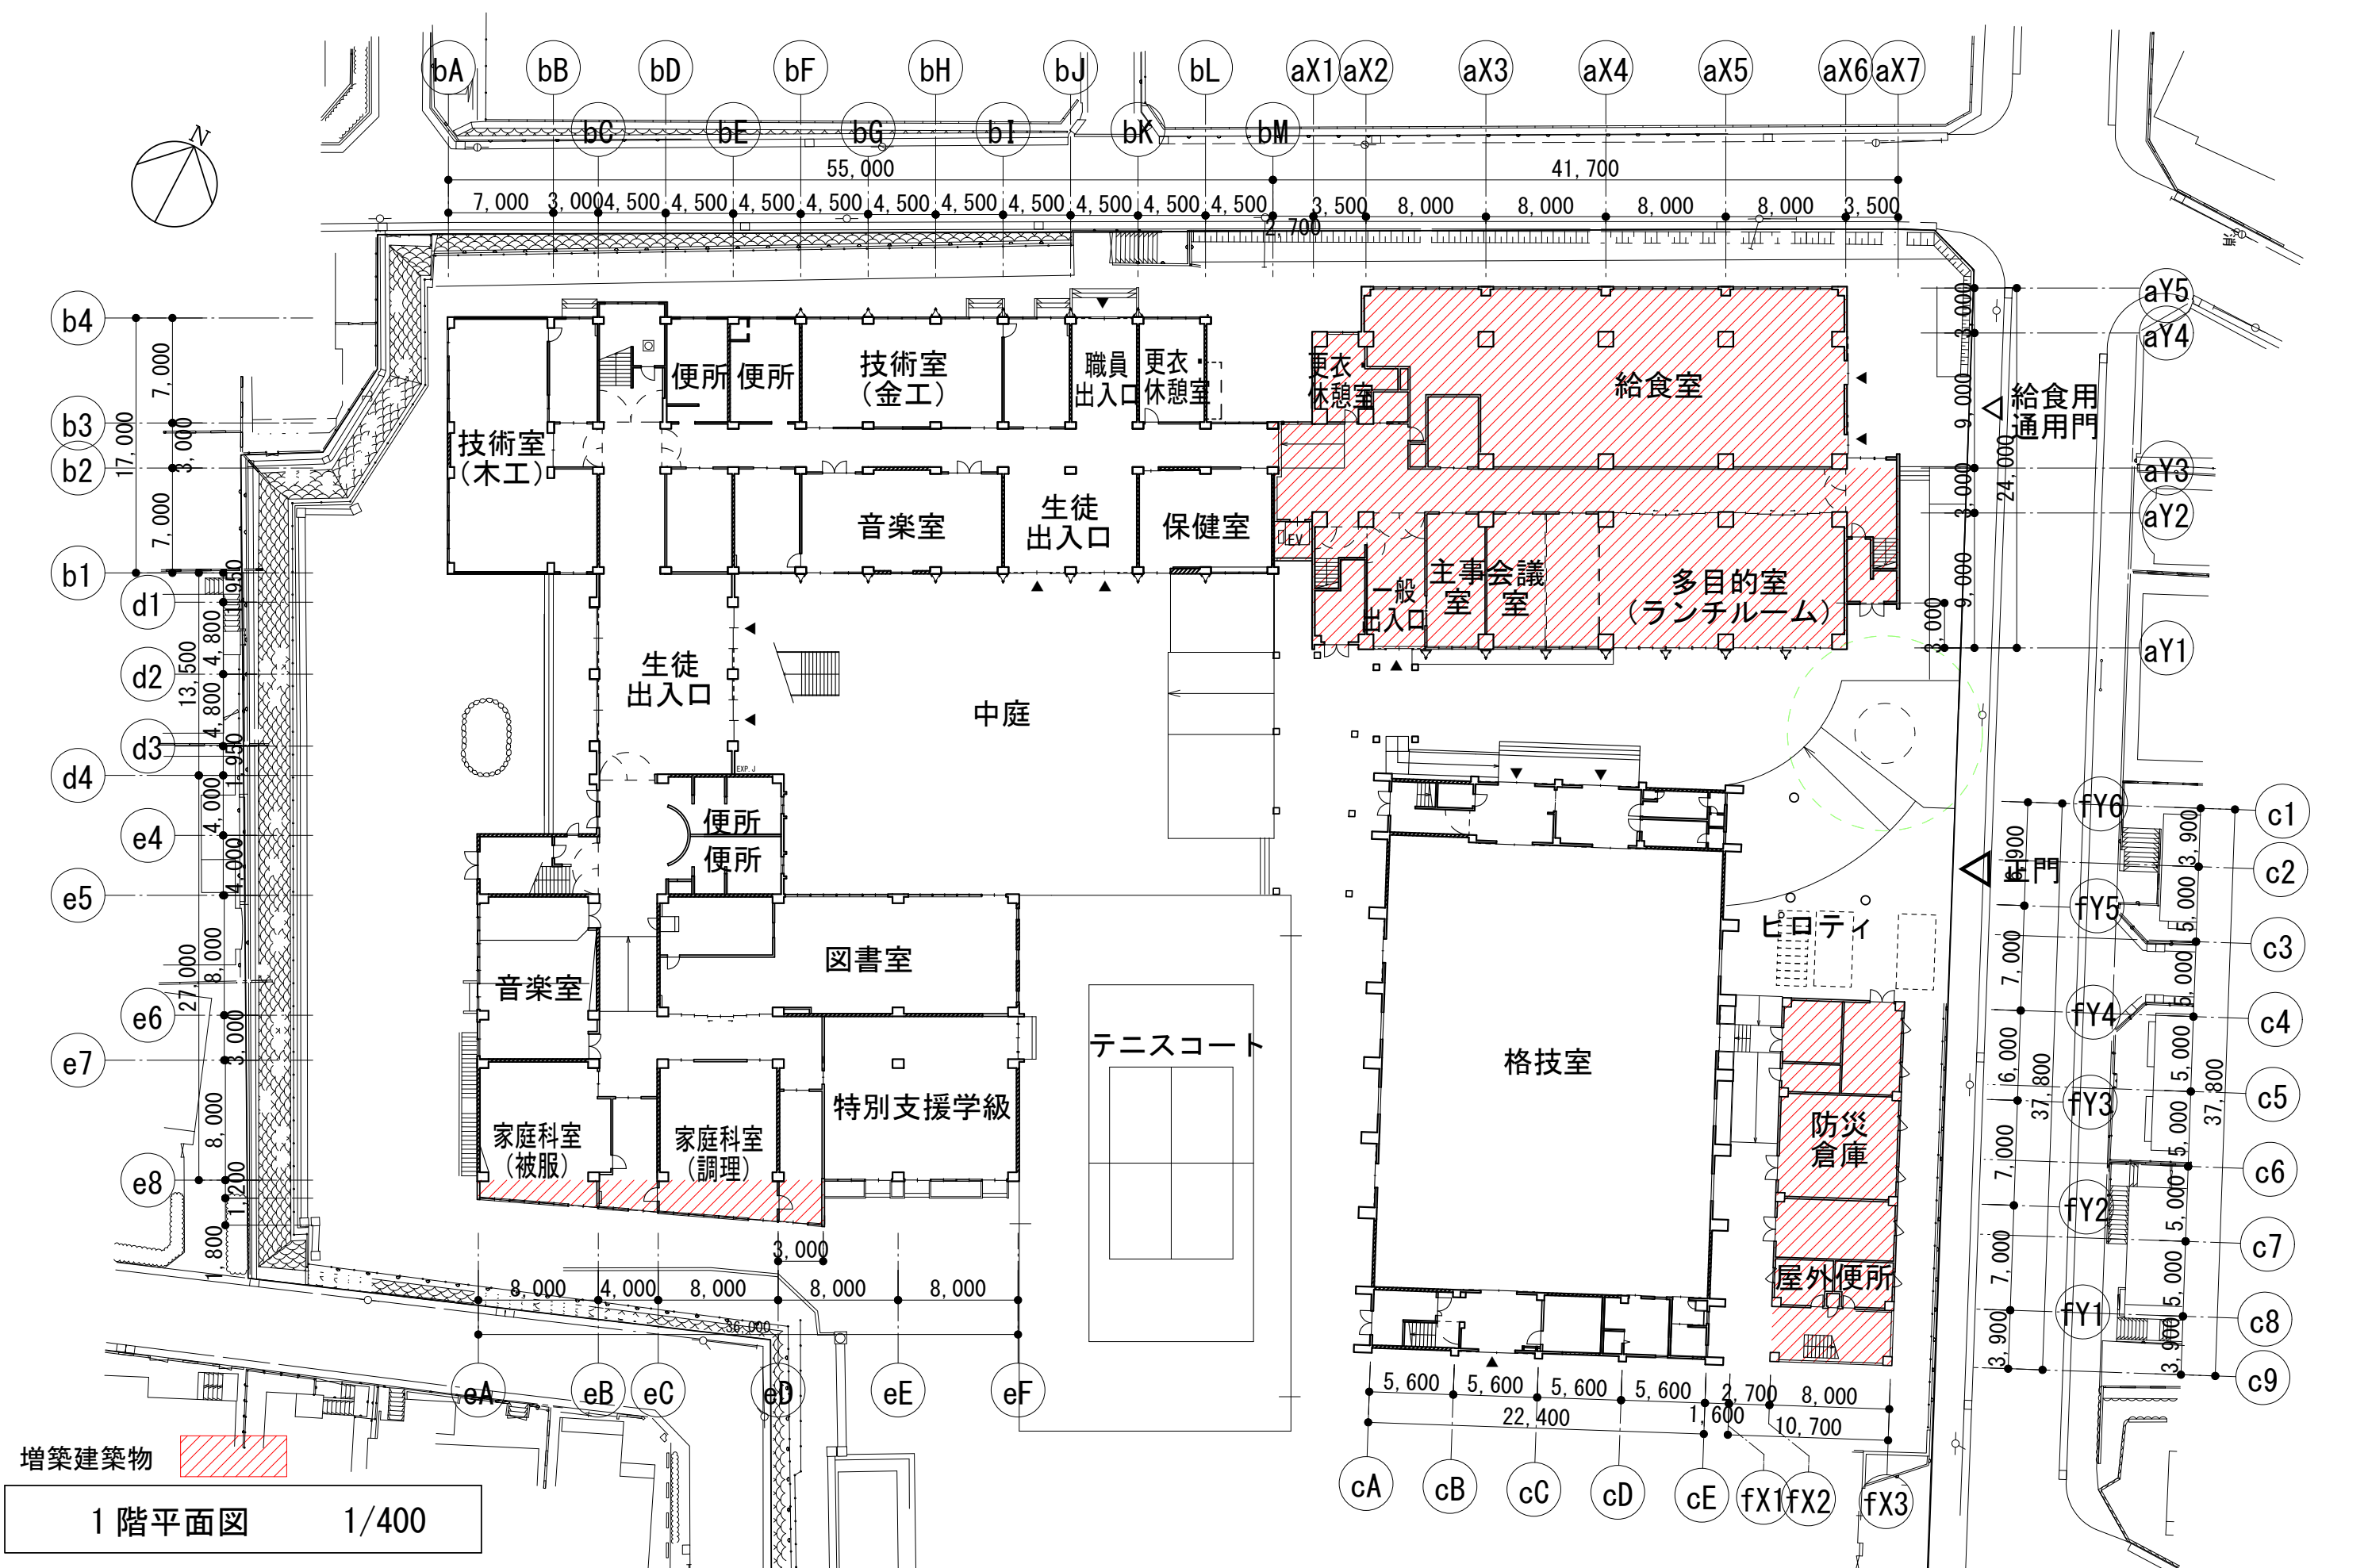

建設地
住居表示：世田谷区新町一丁目26番29号
地名地番：世田谷区新町一丁目36番地他

案内図 1/5000

現況配置図 1/1000

除却建築物 

配置図 1/1000

増築建築物 

増築建築物 2階平面図 1/400

①南立面図 1/400

②東立面図 1/400

③北立面図 1/400

④西立面図 1/400