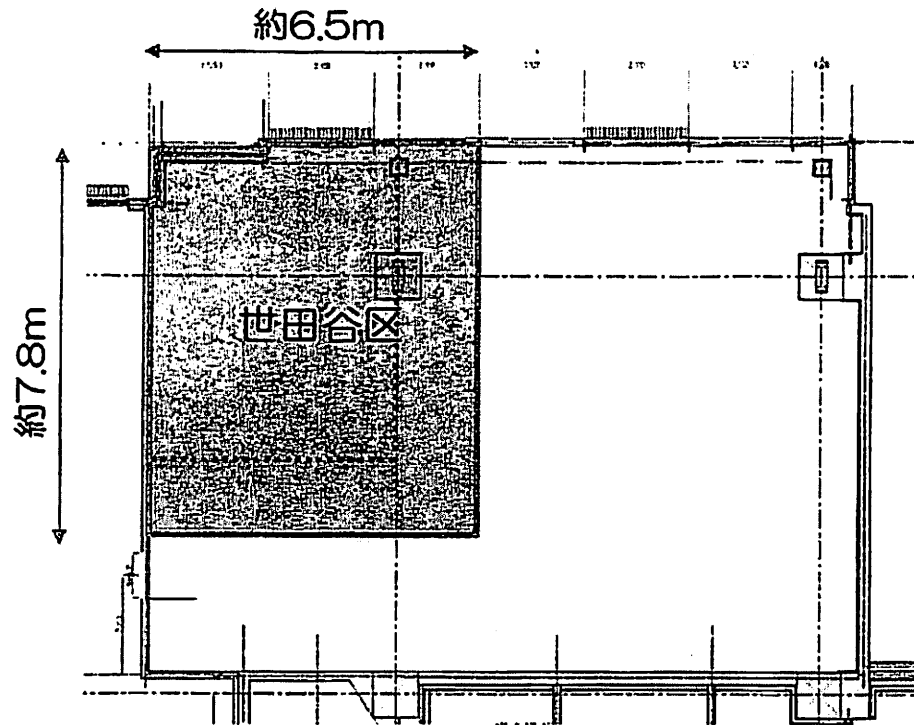

図書館ターミナル区画の提案について

■区画イメージ

【2150区画】

全体：47坪

うち

赤枠内：15坪

その他：32坪

■基本条件

- ・賃貸面積：約15坪
- ・賃料等：無償
- ・その他費用：共益費ならびに水道光熱費等実費。

※その他条件については、平成25年3月25日付ご提案の賃貸条件に順ずる。