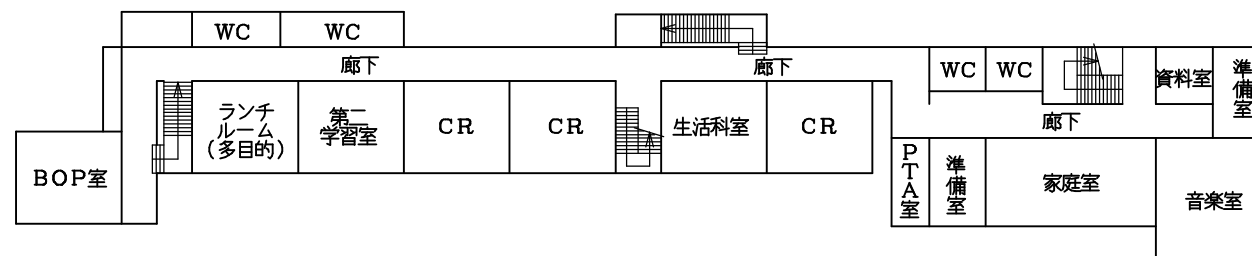

030

R階

3階

2階

030

区立花見堂小学校

世田谷区教育委員会施設課