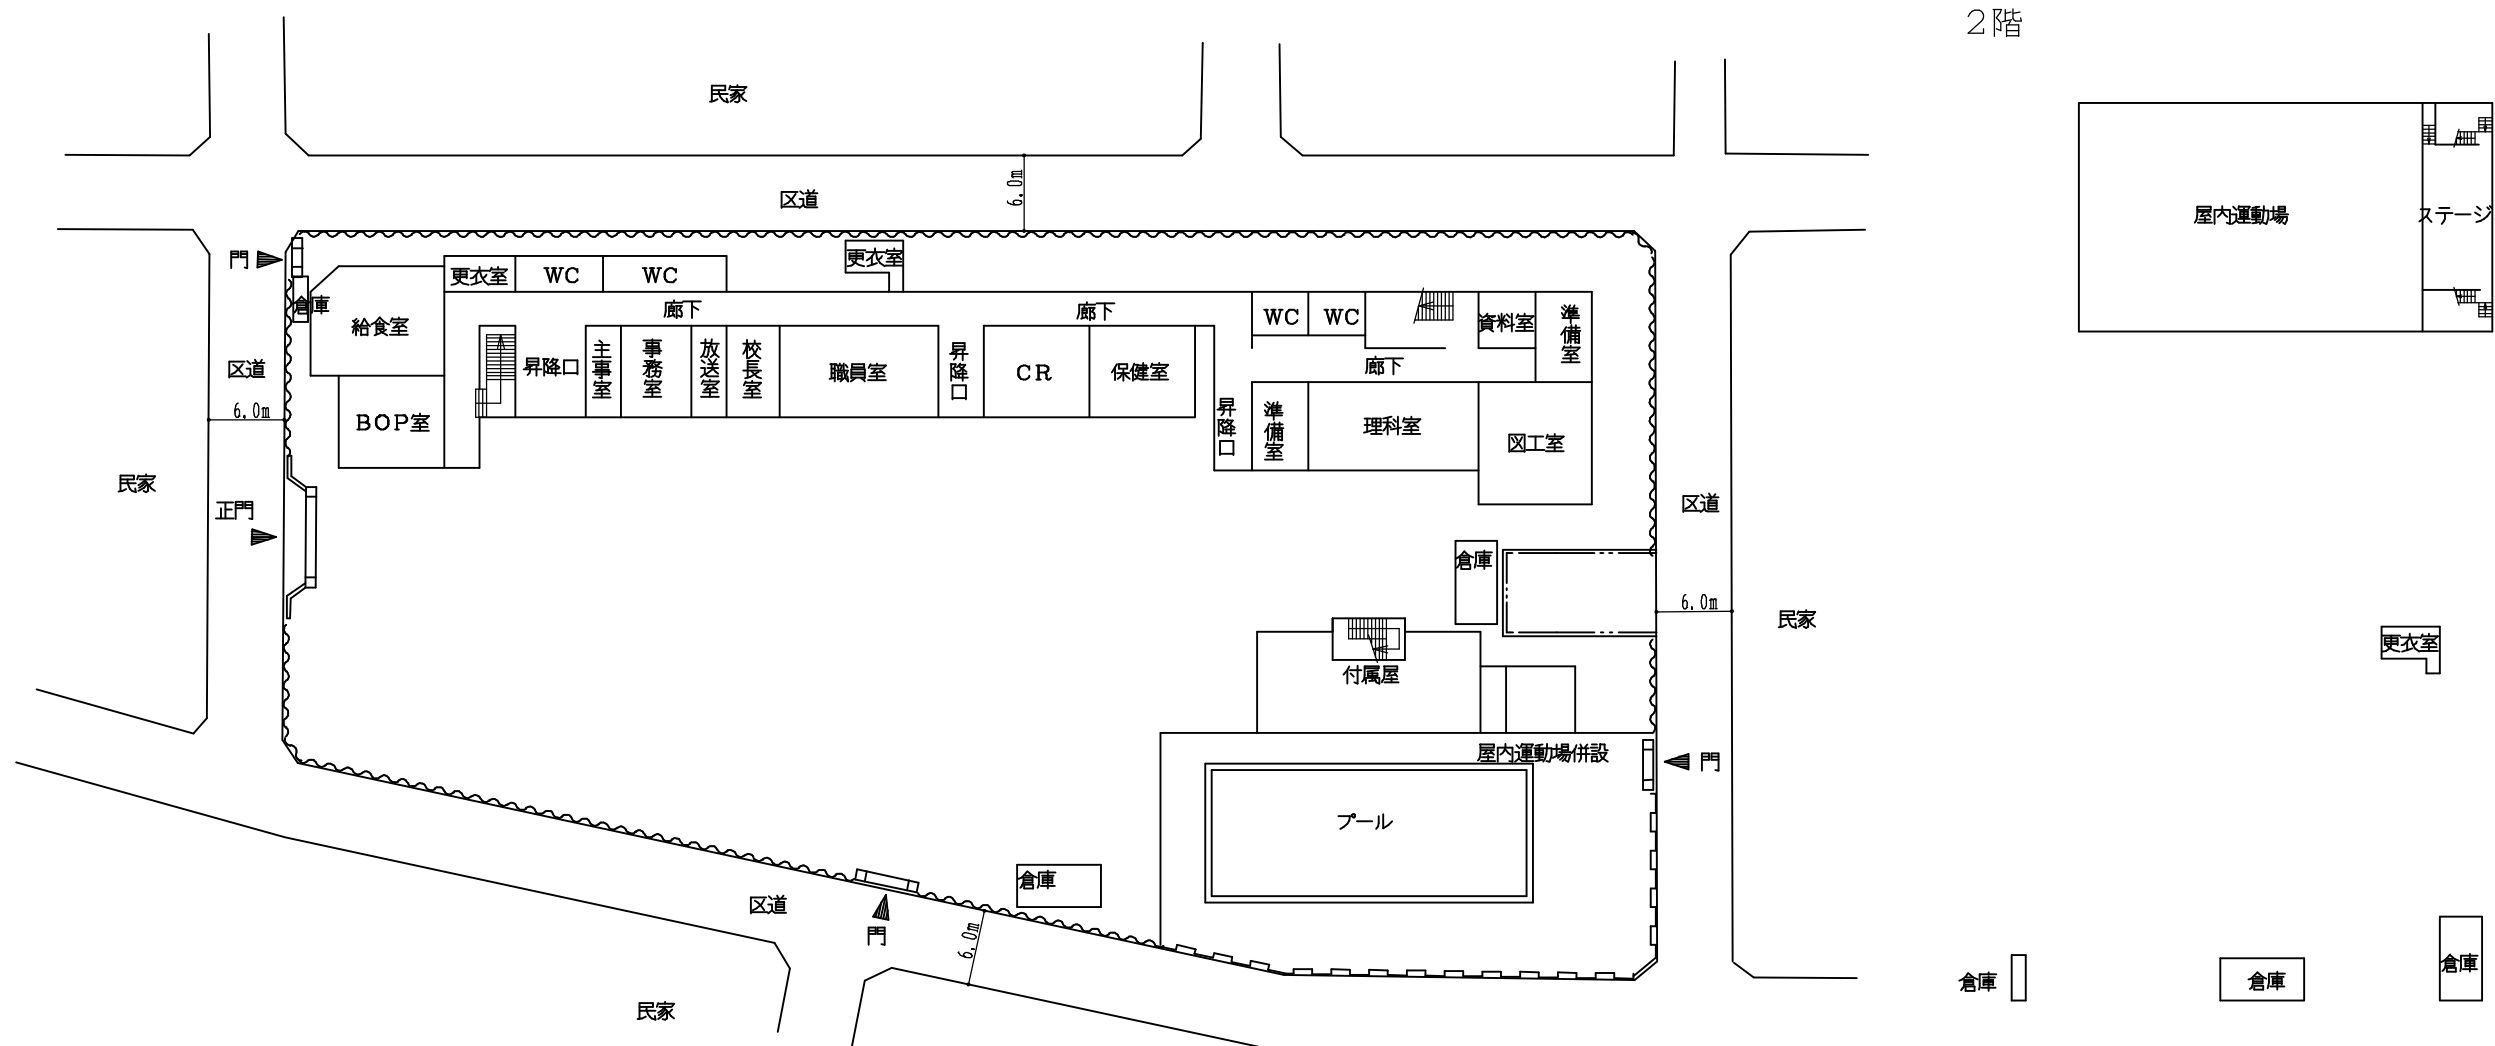

030

R階

3階

2階

030

区立花見堂小学校

世田谷区教育委員会施設課