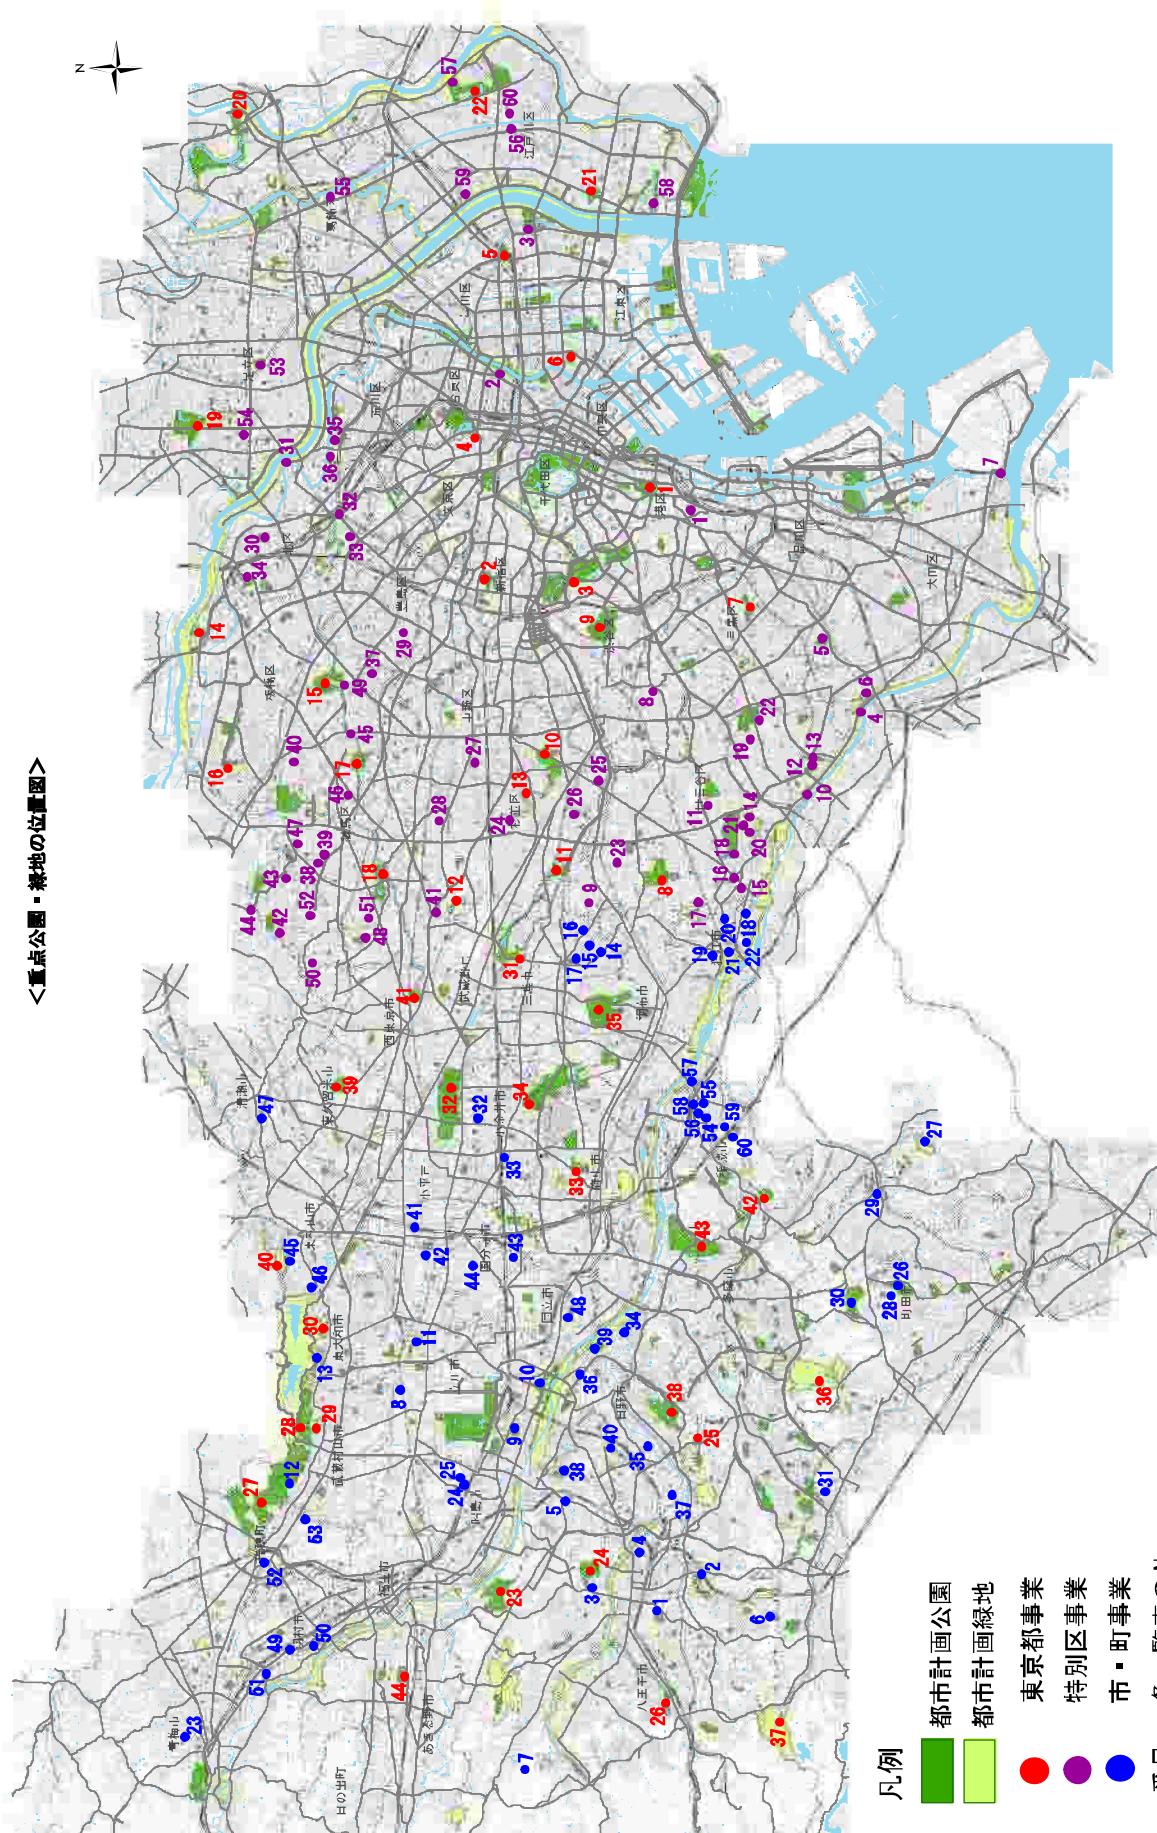

<重点公園・緑地の位置図>

凡例

- 都市計画公園
- 都市計画緑地
- 東京都事業
- 特別区事業
- 市・町事業
- 番号 各一覧表のNo.