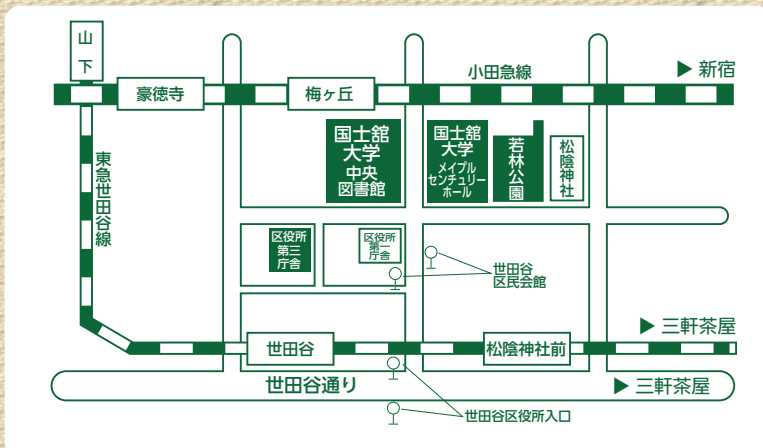

③子ども消防服体験

時間 10:00~15:00
場所 区役所第三庁舎前

④VR防災体験車

※小学生以上 身長100cm以上
時間 10:00~12:00 13:00~15:00
場所 区役所第三庁舎前

⑤放水、スタンドパイプ体験

時間 10:00~15:00
場所 区立若林公園

実演展示

①世田谷消防署による消防活動演技

時間 10:00~10:15

②救急救出訓練 (協力:若林町会)

時間 11:00~12:00

場所 国士舘大学メイプル
センチュリーホール前広場

その他

時間 10:00~15:00

①備蓄物品PRコーナー

②関東大震災写真展示

③各種イベントブース

④キッチンカー

協力団体:東京都、世田谷消防署、世田谷警察署、NTT東日本、日産東京販売株式会社、NPO法人ボランティア・アーキテツ・ネットワーク、世田谷ボランティア協会、せたがや防災NPOアクション 他

会場アクセス

交通案内

電	▶ 松陰神社前駅	下車 徒歩 7分
	▶ 世田谷駅	下車 徒歩 8分
車	▶ 梅ヶ丘駅	下車 徒歩15分
バ	▶ 世田谷区民会館	下車 徒歩 3分
ス	▶ 世田谷区役所入口	下車 徒歩 8分