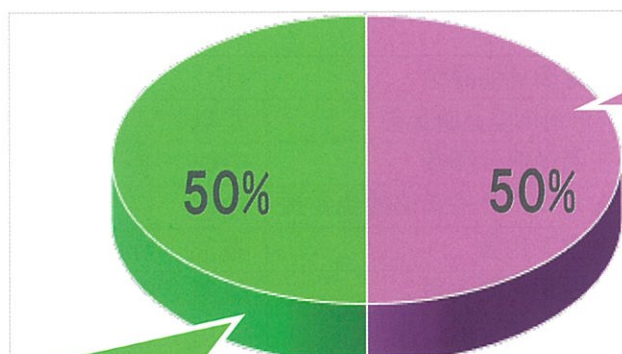

皆様からご協力いただいた社協会費は、