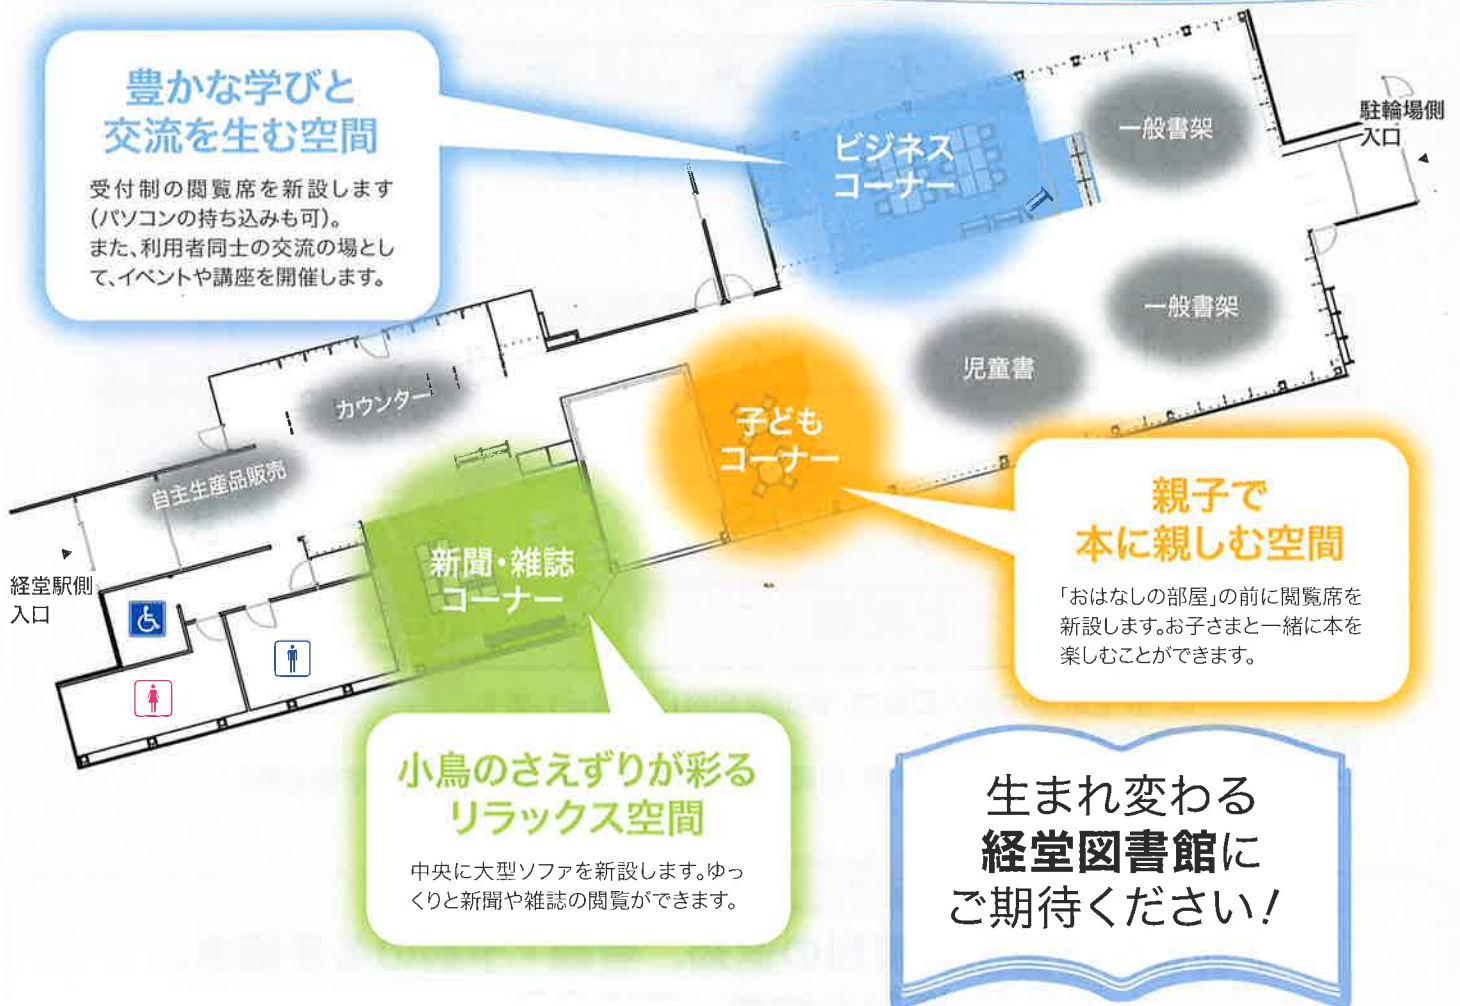

10月
27日(金)

世田谷区立 経堂図書館 リニューアルオープン

豊かな学びと 交流を生む空間

受付制の閲覧席を新設します
(パソコンの持ち込みも可)。
また、利用者同士の交流の場として、
イベントや講座を開催します。

親子で 本に親しむ空間

「おはなしの部屋」の前に閲覧席を
新設します。お子さまと一緒に本を
楽しむことができます。

生まれ変わる
経堂図書館に
ご期待ください!

一部開館・休館のお知らせ

経堂図書館リニューアル準備のため下記の日程、休館または一部開館いたします。
ご不便・ご迷惑をおかけいたしますが、みなさまのご理解とご協力をよろしくお願いいたします。

一部開館 平成29年10月14日(土)~16日(月)
平成29年10月22日(日)~26日(木)

※経堂駅側入口に貸出返却窓口を開設します。駐輪場側入口は閉鎖いたします。
※予約資料の貸出、資料の返却、登録・予約の各手続き、資料の検索・相談業務のみとなります。
館内書架への立ち入りはできません。

休館 平成29年10月17日(火)~21日(土)

特別整理期間のため完全休館とさせていただきます。

※詳しくは裏面をご覧ください。

一部開館・休館のお知らせ

10月14日(土)～16日(月)、10月22日(日)～26日(木) は一部開館、

10月17日(火)～21日(土) は休館いたします。

みなさまのご理解とご協力をよろしくお願いいたします。

日	月	火	水	木	金	土
10/8	9	10	11	12	13	14
15	16	17	18	19	20	21
一部開館		休館(特別整理期間)				
22	23	24	25	26	27	28
一部開館		リニューアルオープン				

一部開館中は、経堂駅側の出入口にて、貸出返却窓口を開設します。
開館時間に変更はありません。

(火曜日～土曜日午前9時～午後9時、日曜日と月曜日及び祝日午前9時～午後8時)

一部開館時の取扱業務

予約資料の貸出、資料の返却、登録・予約の各手続き、
資料の検索・相談業務

※書架への立ち入りできませんので、図書・雑誌・新聞の閲覧や、予約資料以外の経堂図書館資料の貸出は行えません。
また、一部開館中は、駐輪場側の出入口を閉鎖いたします。ご来館時ご注意ください。