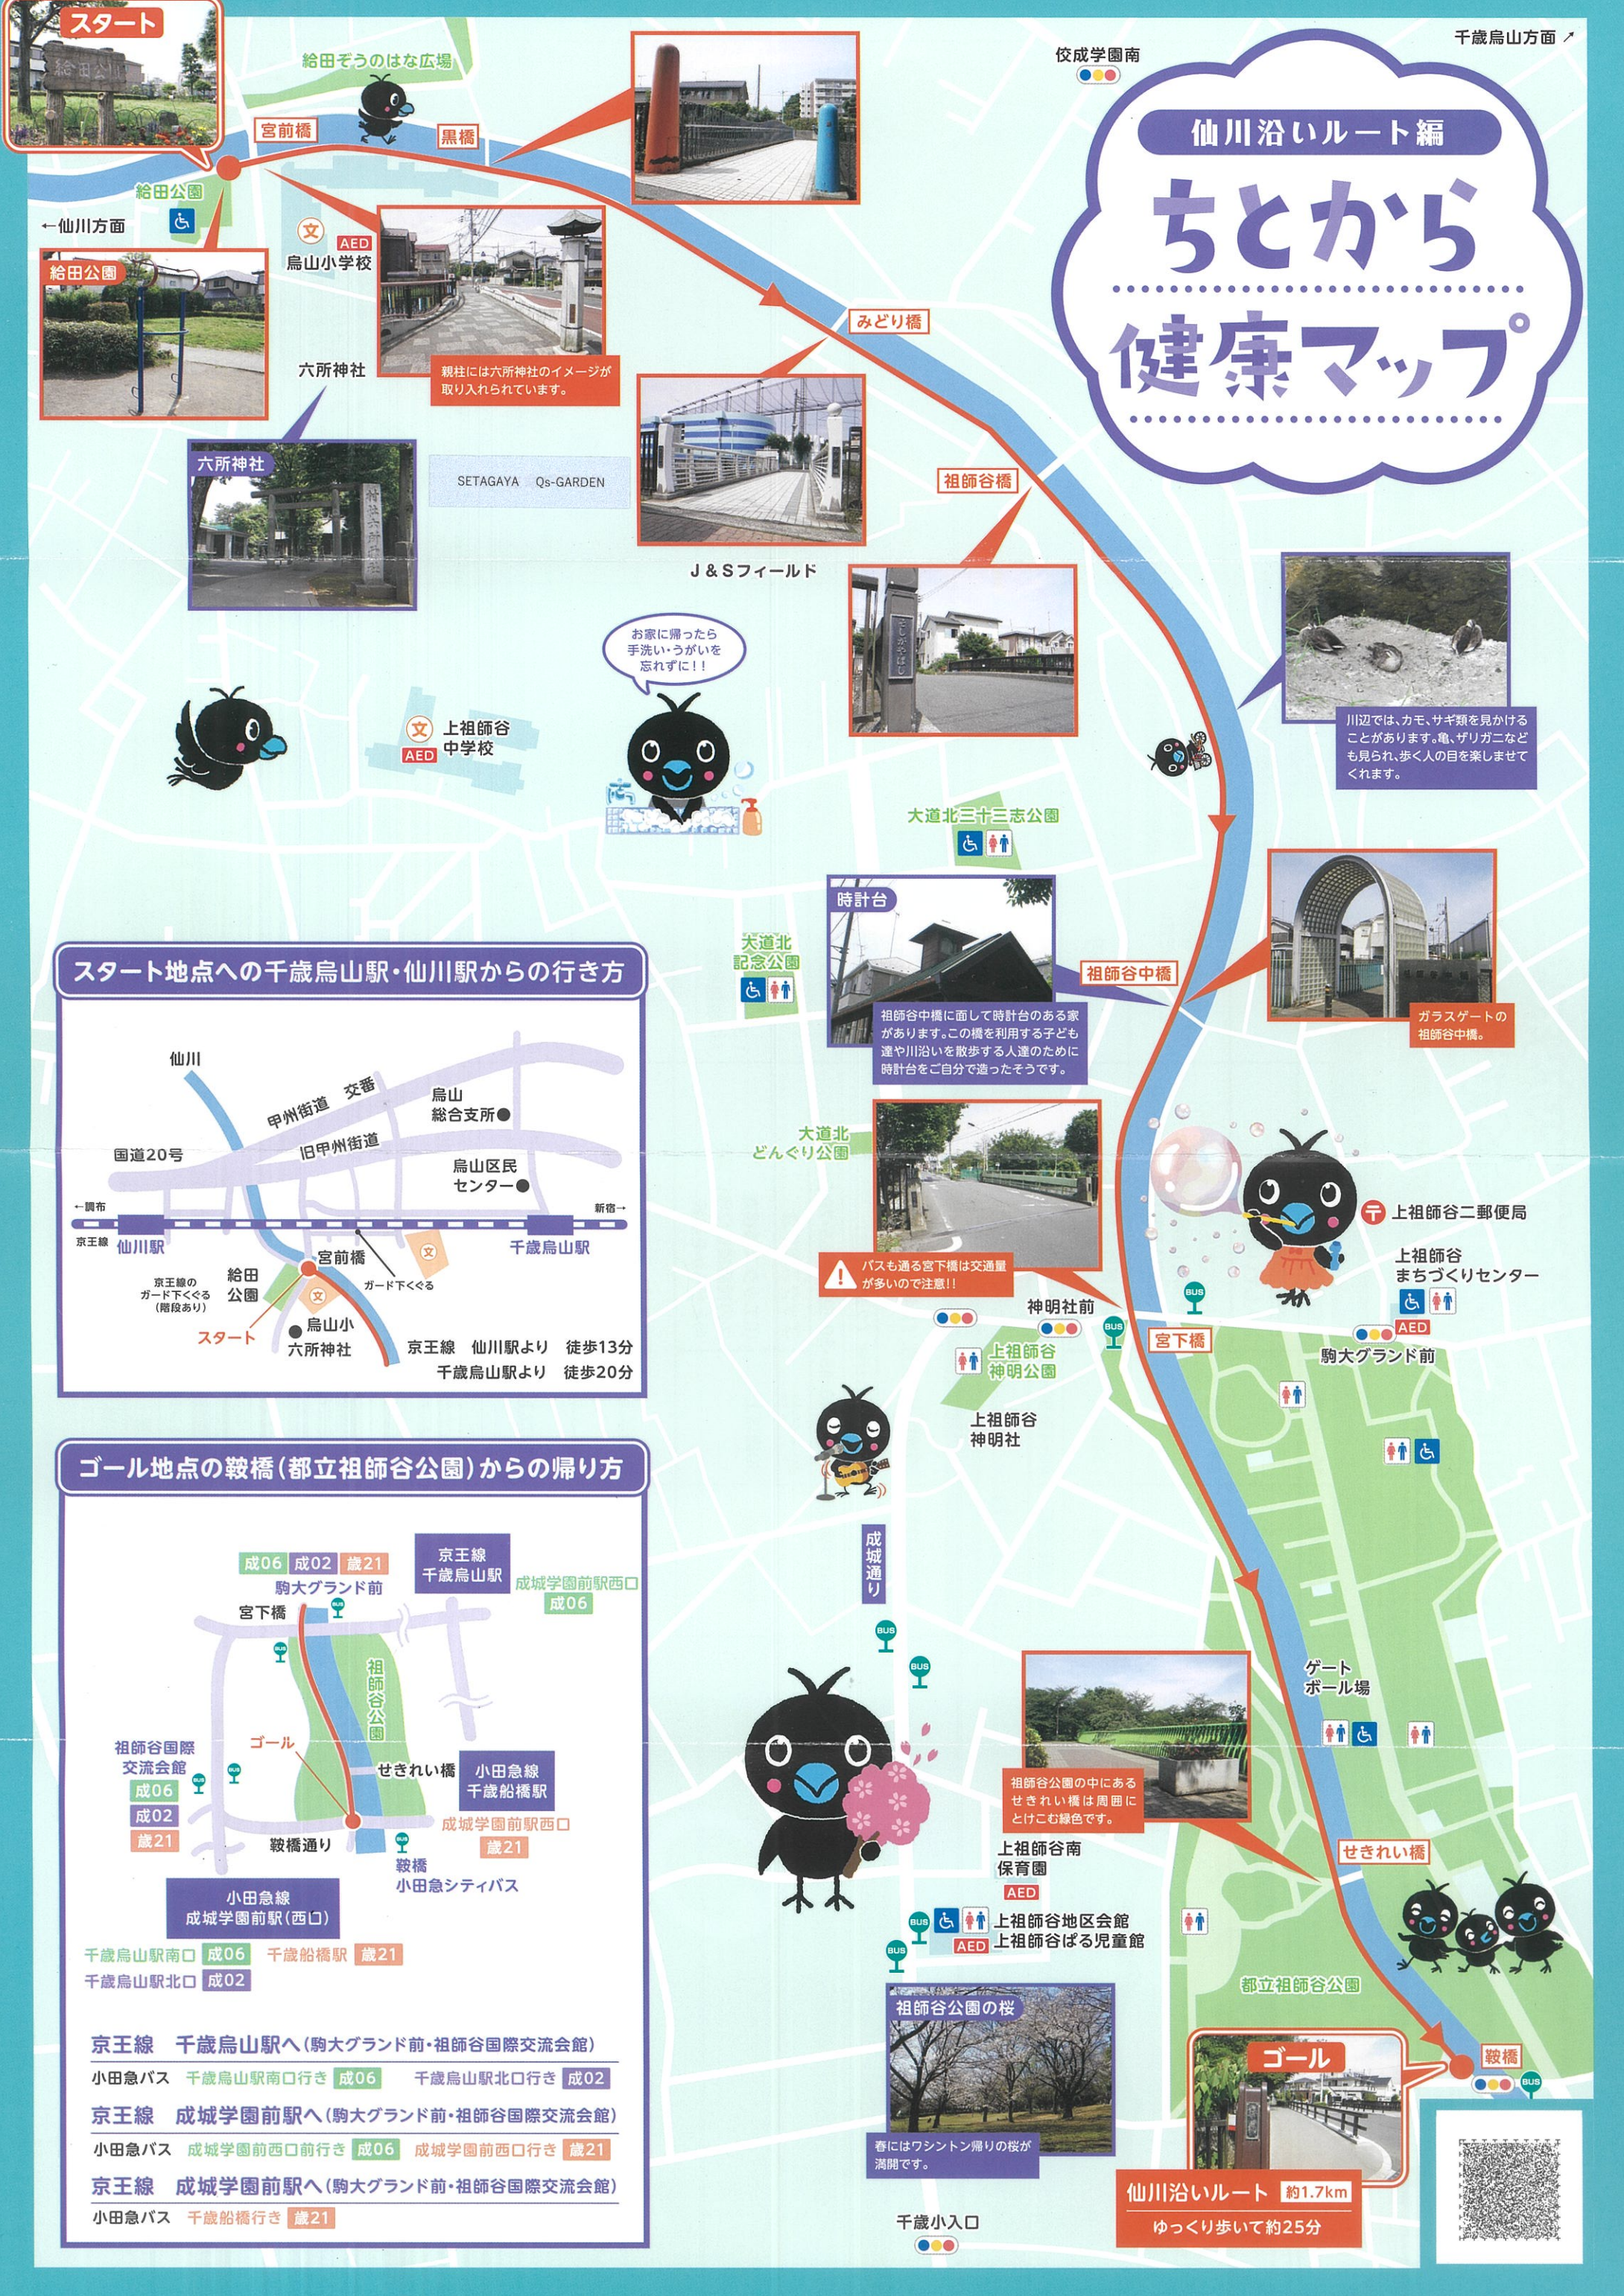

仙川沿いルート編

# ちとから健康マップ

### スタート地点への千歳烏山駅・仙川駅からの行き方

仙川沿いルート 約1.7km  
ゆっくり歩いて約25分