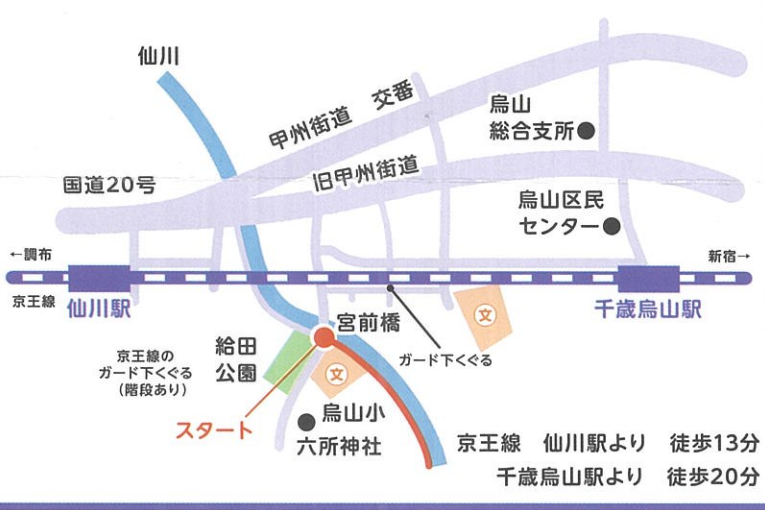

仙川沿いルート編

# ちとから健康マップ

### ゴール地点の鞍橋(都立祖師谷公園)からの帰り方

- 京王線 千歳烏山駅へ(駒大グランド前・祖師谷国際交流会館)
- 小田急バス 千歳烏山駅南口行き 成06 千歳烏山駅北口行き 成02
- 京王線 成城学園前駅へ(駒大グランド前・祖師谷国際交流会館)
- 小田急バス 成城学園前西口前行き 成06 成城学園前西口行き 歳21
- 京王線 成城学園前駅へ(駒大グランド前・祖師谷国際交流会館)
- 小田急バス 千歳船橋行き 歳21

仙川沿いルート 約1.7km  
ゆっくり歩いて約25分