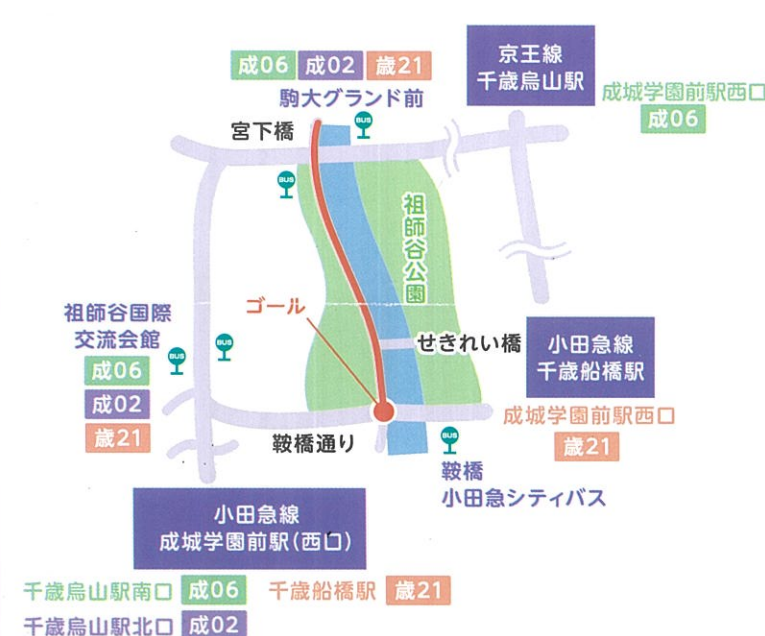

仙川沿いルート編

# ちとから健康マップ

### ゴール地点の鞍橋(都立祖師谷公園)からの帰り方

- 京王線 千歳烏山駅へ(駒大グランド前・祖師谷国際交流会館)
- 小田急バス 千歳烏山駅南口行き 成06 千歳烏山駅北口行き 成02
- 京王線 成城学園前駅へ(駒大グランド前・祖師谷国際交流会館)
- 小田急バス 成城学園前西口前行き 成06 成城学園前西口行き 歳21
- 京王線 成城学園前駅へ(駒大グランド前・祖師谷国際交流会館)
- 小田急バス 千歳船橋行き 歳21

仙川沿いルート 約1.7km  
ゆっくり歩いて約25分