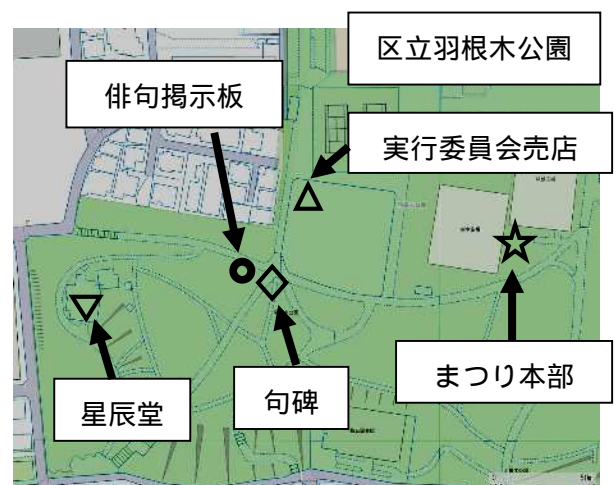

# 第41回せたがや梅まつり「俳句の会」作品募集

～「せたがや梅まつり」では、まつり期間中に皆様からの俳句の作品を募集しています～

- 募集期間 平成30年2月10日(土)～3月4日(日)
- 受付場所 区立羽根木公園(世田谷区代田4-38-52)  
土・日・祝日…本部前の投句箱(2月12日を除く)、星辰堂  
期間中…小田急線梅ヶ丘駅構内、実行委員会売店(平日営業日のみ)  
2月12日…会場内の句碑の前
- 用紙 投句箱に備え付けの用紙の表面に住所、氏名等を記入し、  
作品は裏面に記載してください。
- 応募上のご注意 作品は、未発表のものに限ります。  
応募は、一人3句までとさせていただきます。  
応募作品は返却いたしません。
- 審査員 小川晴子先生(俳句結社「今日の花」主宰)
- 入選 最優秀1句…小川先生直筆の短冊・図書カード2,000円分を贈呈  
特選9句…図書カード2,000円分を贈呈  
入選30句  
佳作20句  
ジュニア入選(12歳以下)10句…図書カード1,000円分を贈呈

## 発表

羽根木公園梅林内の俳句掲示板(約1年間)

世田谷区の『区のおしらせ』

5月25日号(予定)

入選者ご本人あてに通知いたします。